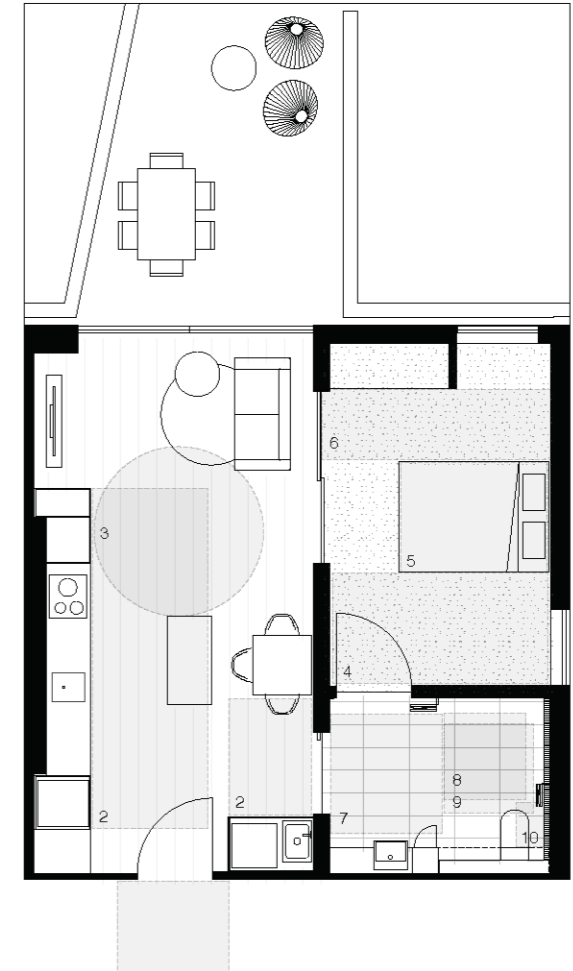

Before **1 Bed, 1 Study**
 57 Sqm Internal
 29 Sqm External

After **1 Bed**

LHA 'Platinum'
Minimum Clearances

1 2 5m
 1:100@A3

- 'Platinum' Bed
- Living Areas
- Bath / Ens / Pdr
- Bed / Study
- Kitchen
- Laundry

- 1 1500 x 1500 mm
- 2 1550 mm forward
- 3 2250mm DIA.
- 4 3030 x 1540 mm
- 5 1520 x 2030 mm
- 6 3030 x 1000 mm
- 7 1600 x 1400 mm
- 8 1160 x 1100 mm
- 9 1200 x 1200 mm
- 10 450 x 600 mm
- 11 1200 mm clear