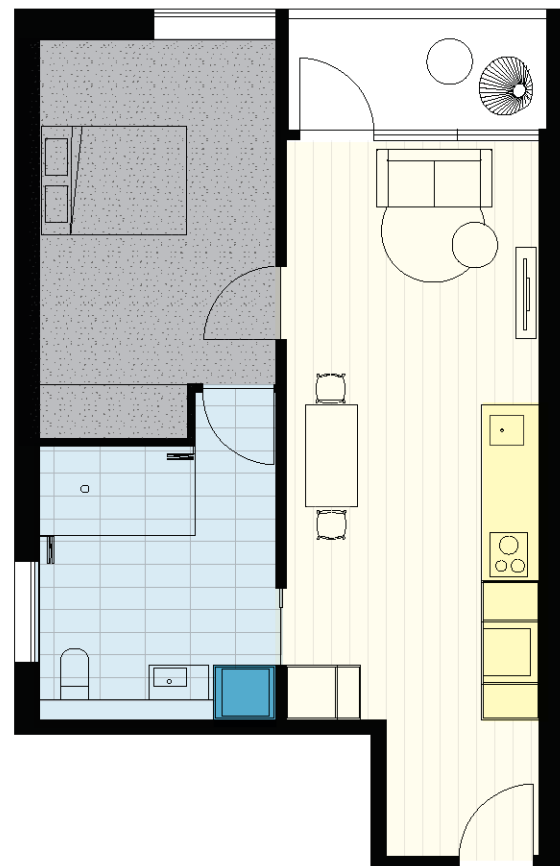

Before 2 Bed
63 Sqm Internal
5 Sqm External

After 1 Bed

LHA 'Platinum' Minimum Clearances

1 2 5m 1:100@A3

- 'Platinum' Bed
- Living Areas
- Bath / Ens / Pdr
- Bed / Study
- Kitchen
- Laundry

- 1 1500 x 1500 mm
- 2 1550 mm forward
- 3 2250mm DIA.
- 4 3030 x 1540 mm
- 5 1520 x 2030 mm
- 6 3030 x 1000 mm
- 7 1600 x 1400 mm
- 8 1160 x 1100 mm
- 9 1200 x 1200 mm
- 10 450 x 600 mm
- 11 1200 mm clear